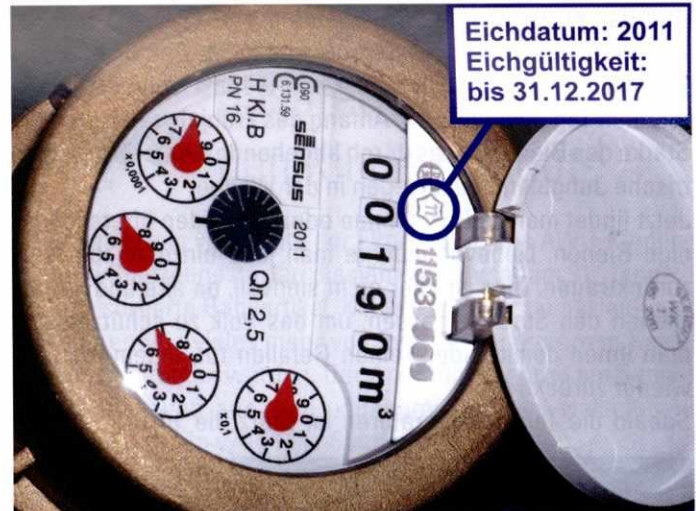

## Schlamperei beim Kirchseeoner Wasserwerk

Einem aufmerksamen Kirchseeoner Hausbesitzer war es zum Jahreswechsel aufgefallen, dass die Eichgültigkeit des bei ihm eingebauten Wasserzählers zum 31.12.2014 ausgelaufen war; ein Austausch seitens des Wasserwerks war aber erst angekündigt.

Darauf angesprochen, musste Kämmerer und Wasserwerksleiter Robert Ess einräumen, dass am Jahresanfang 2015 vermutlich rund 300 Wasserzähler zum Austausch vorgesehen waren, deren Eichgültigkeit wohl bereits zum 31.12.2014 abgelaufen war; etwa jeder fünfte Zähler im Versorgungsgebiet des Wasserwerks könnte betroffen sein.